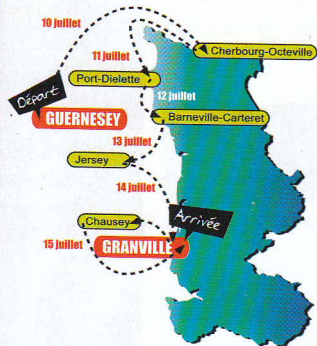

VOILES

et voiliers

SPÉCIAL ÉTÉ

N° 485 JUILLET 2011 MENSUEL
FRANCE MÉTRO **5,90 €**

**SUPPLÉMENT
ÉTÉ 32 PAGES**

Du 10 au 15 juillet 2011
LE TOUR DES PORTS
de la Manche

6 ports, 7 escales
L'événement
Voile!

Plus d'infos sur :
tourdesports50.fr